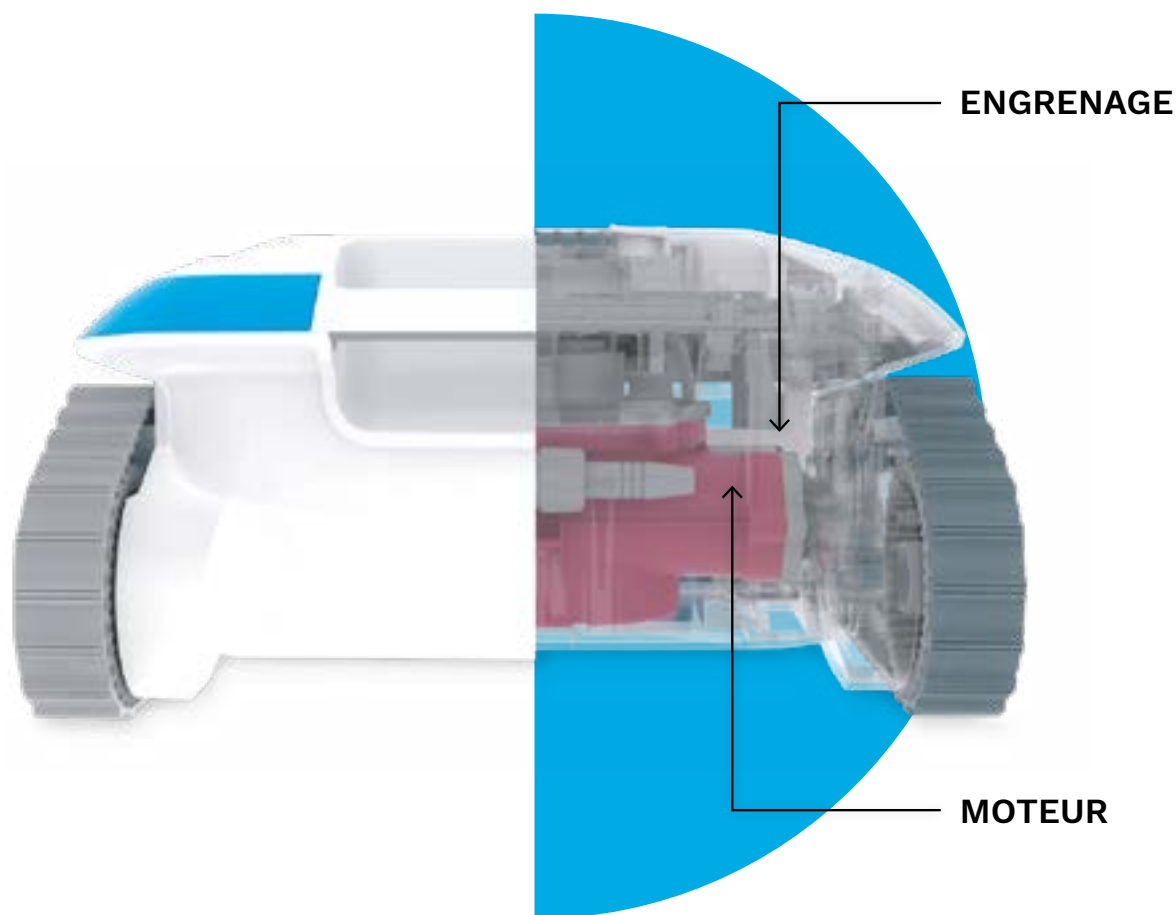

LAVENDER

FLAMINGO

RED CHERRY

ABRICOT

UN CONCENTRÉ DE TECHNOLOGIE DANS MOINS DE 6 KG

TECHNOLOGIE D'ENGRENAGE PLANÉTAIRE

Les robots Cosmy sont équipés d'une technologie d'engrenage planétaire à deux étages, un système d'entraînement qui offre plus d'efficacité et une meilleure précision ; conjugué à deux moteurs et à une pompe puissante, Cosmy est l'un des robots les plus fiables sur le marché.

Ce système forme la solution idéale pour un déplacement plus rapide et optimal, une qualité de nettoyage sans égale et une robustesse unique.

ÉCONOMIE D'ÉNERGIE

Dotés d'un mode de déplacement rationnel, rapide et d'une aspiration puissante, les robots Cosmy travaillent très vite. Les cycles sont courts et consomment moins d'énergie, pour un résultat impeccable.